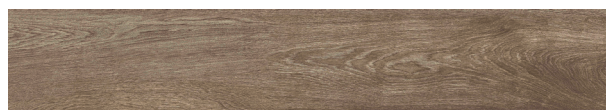

CONO CHOCO RT
20 x 120

A CASA ICE RT
30 x 60 | 60 x 60
90 x 90 | 60 x 120

A CASA GREY RT
30 x 60 | 60 x 60
90 x 90 | 60 x 120

MELEG ÁRNYALATOK WARM SHADES

A CASA SAND RT

A CASA IVORY RT

CONO WHITE RT
20 x 120