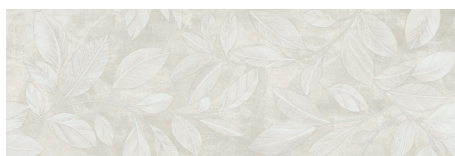

SPRINGTIME ICE RT
5999123017086 | 25 x 75